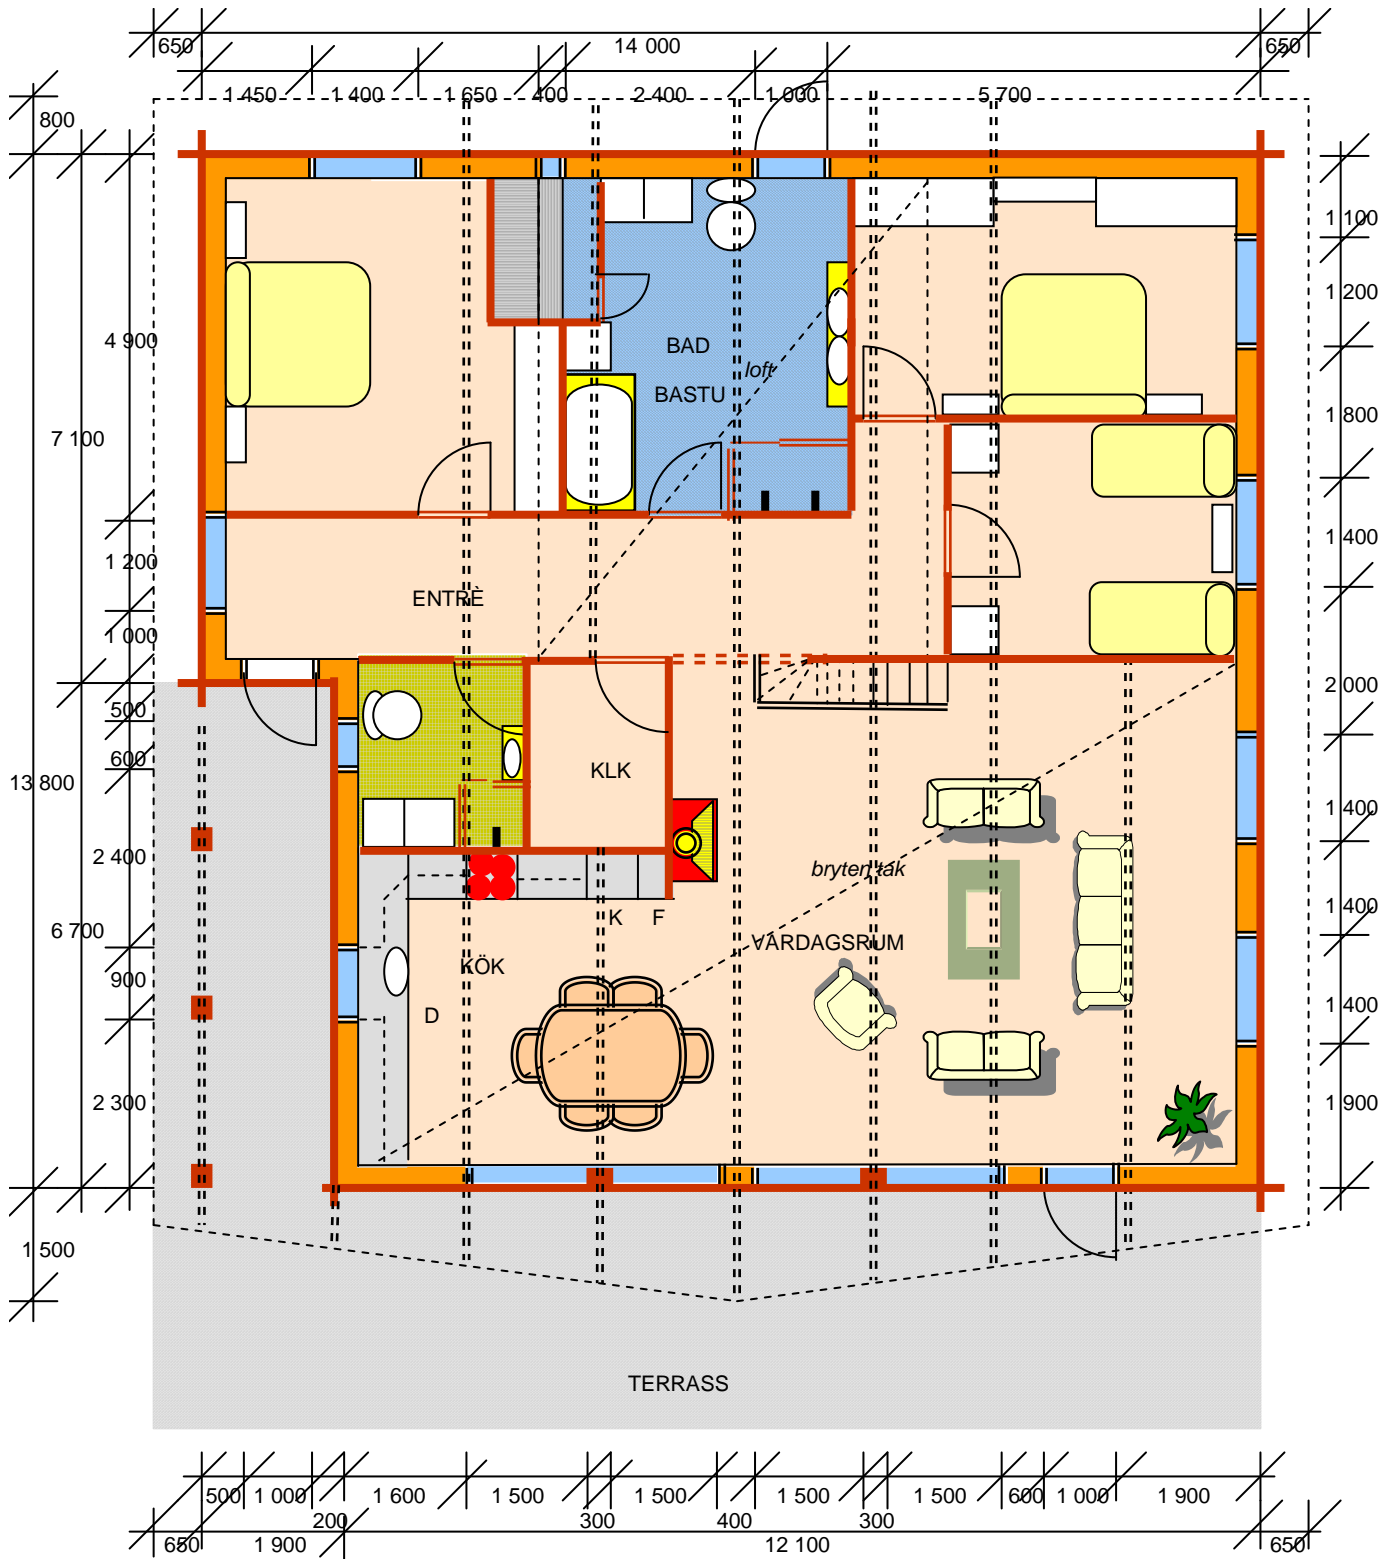

ÖLAND 160 - K

Bottenplan

Loft