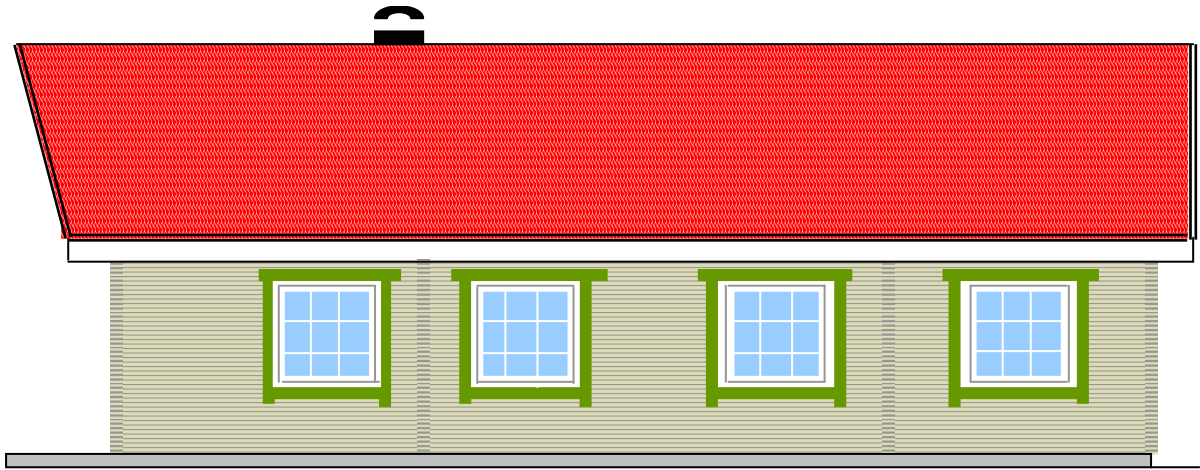

ÖLAND 160 - K

Bottenplan

Loft