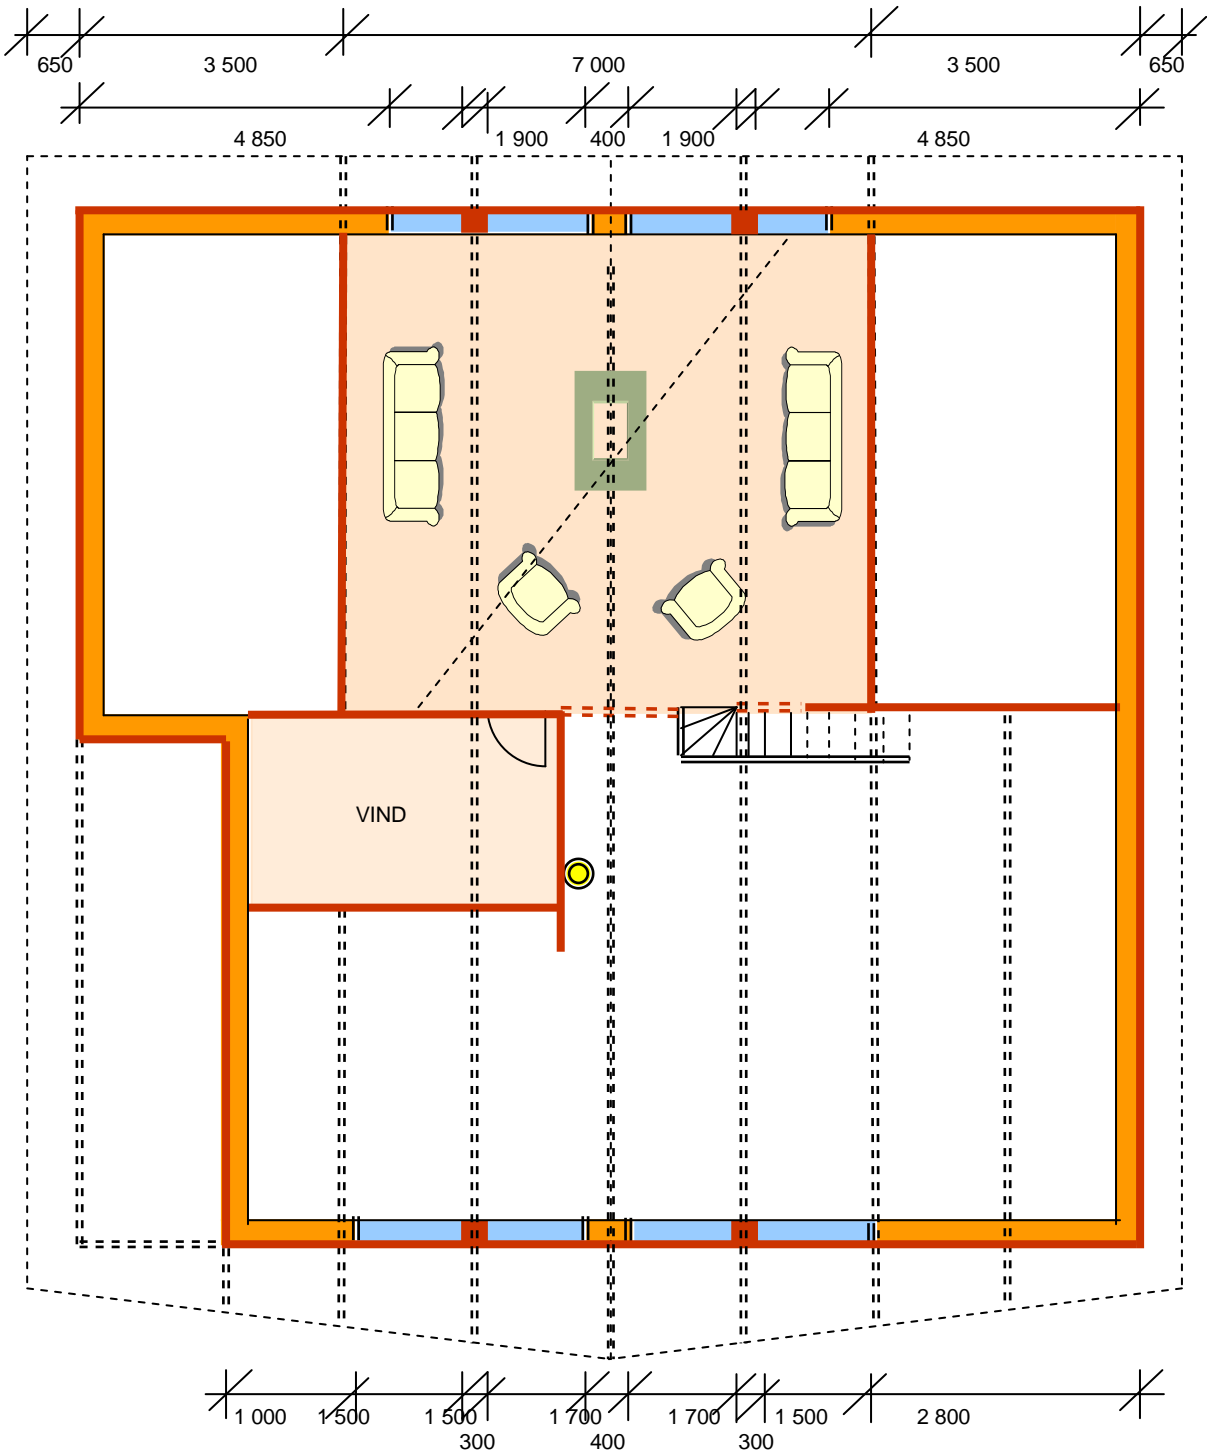

ÖLAND 160 - K

Bottenplan

Loft