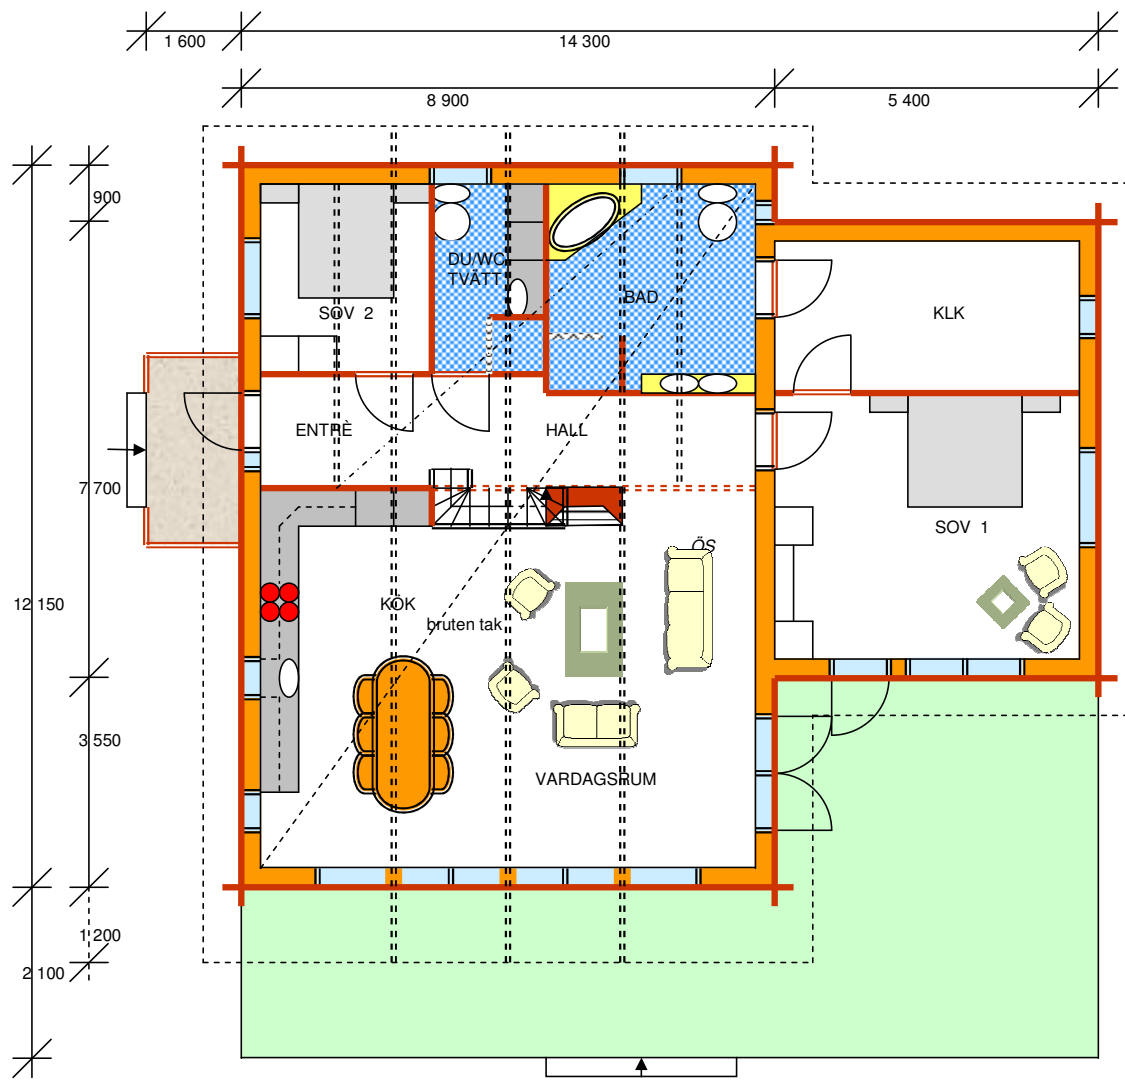

ÖLAND TRADITION 130

BOTTENPLAN

LOFT