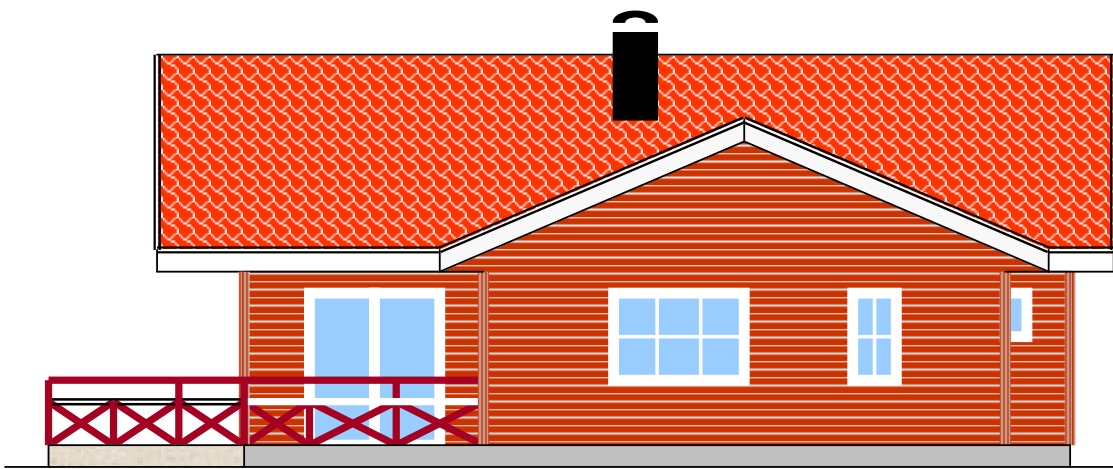

ÖLAND TRADITION 130

BOTTENPLAN

LOFT