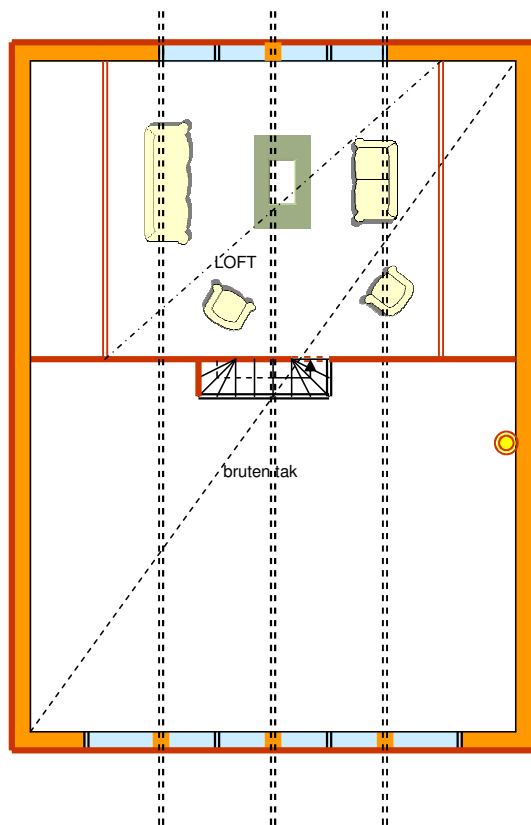

ÖLAND TRADITION 130

BOTTENPLAN

LOFT