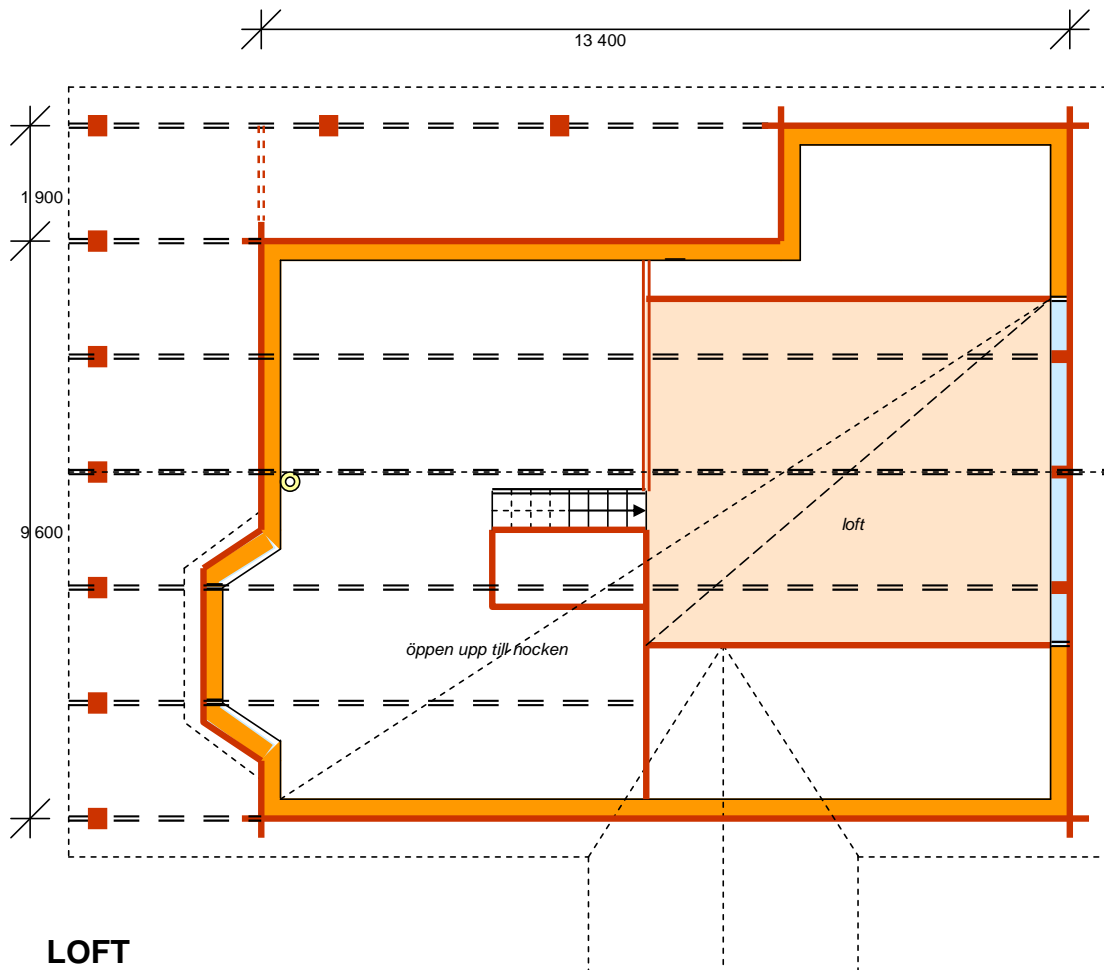

ÖLAND 110 TRADITION

PLANLÖSNING

LOFT