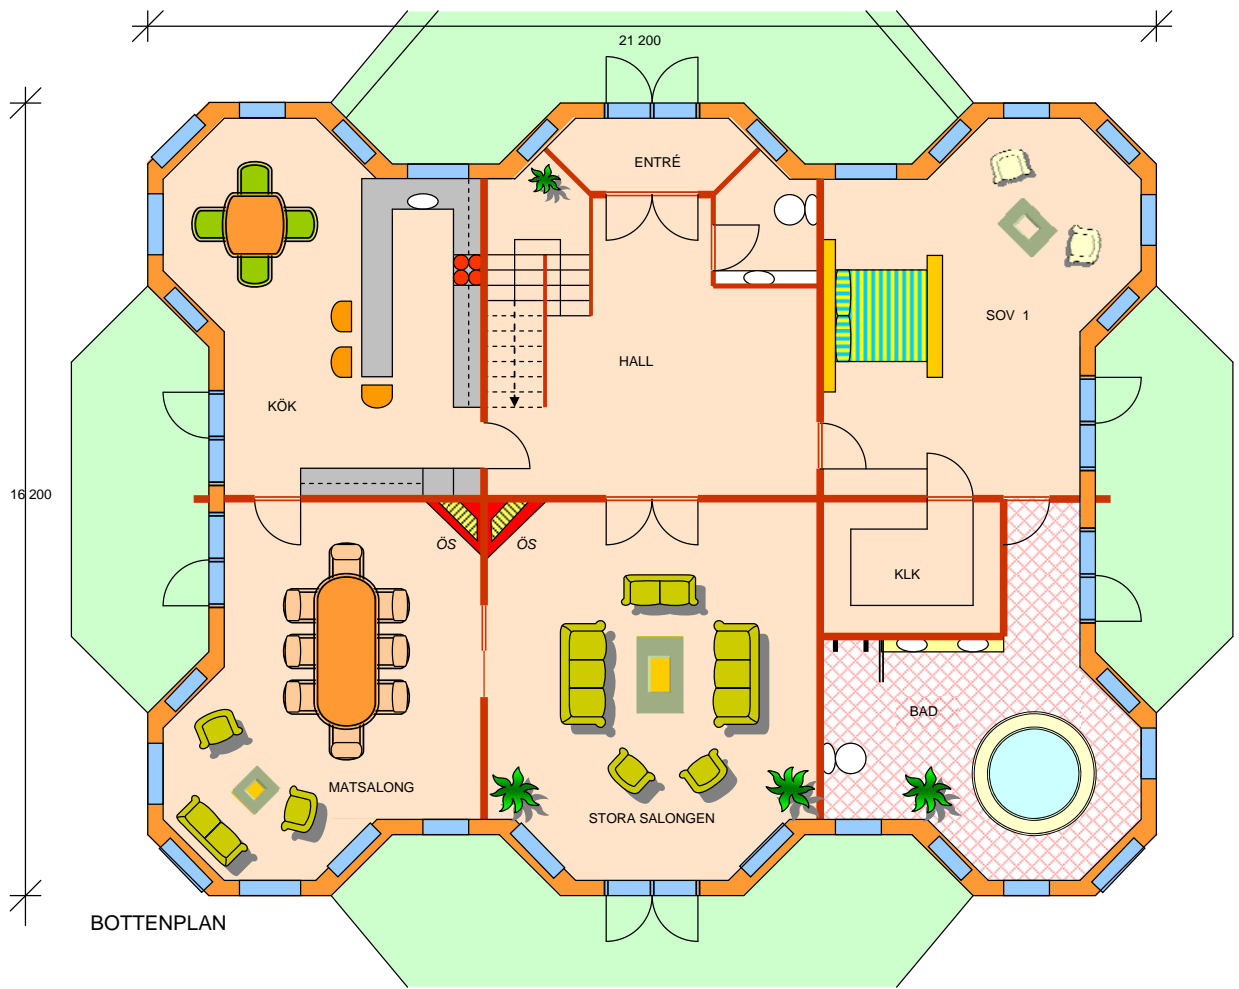

SMÅLAND HERRGÅRD VIP 720

TAKPLAN