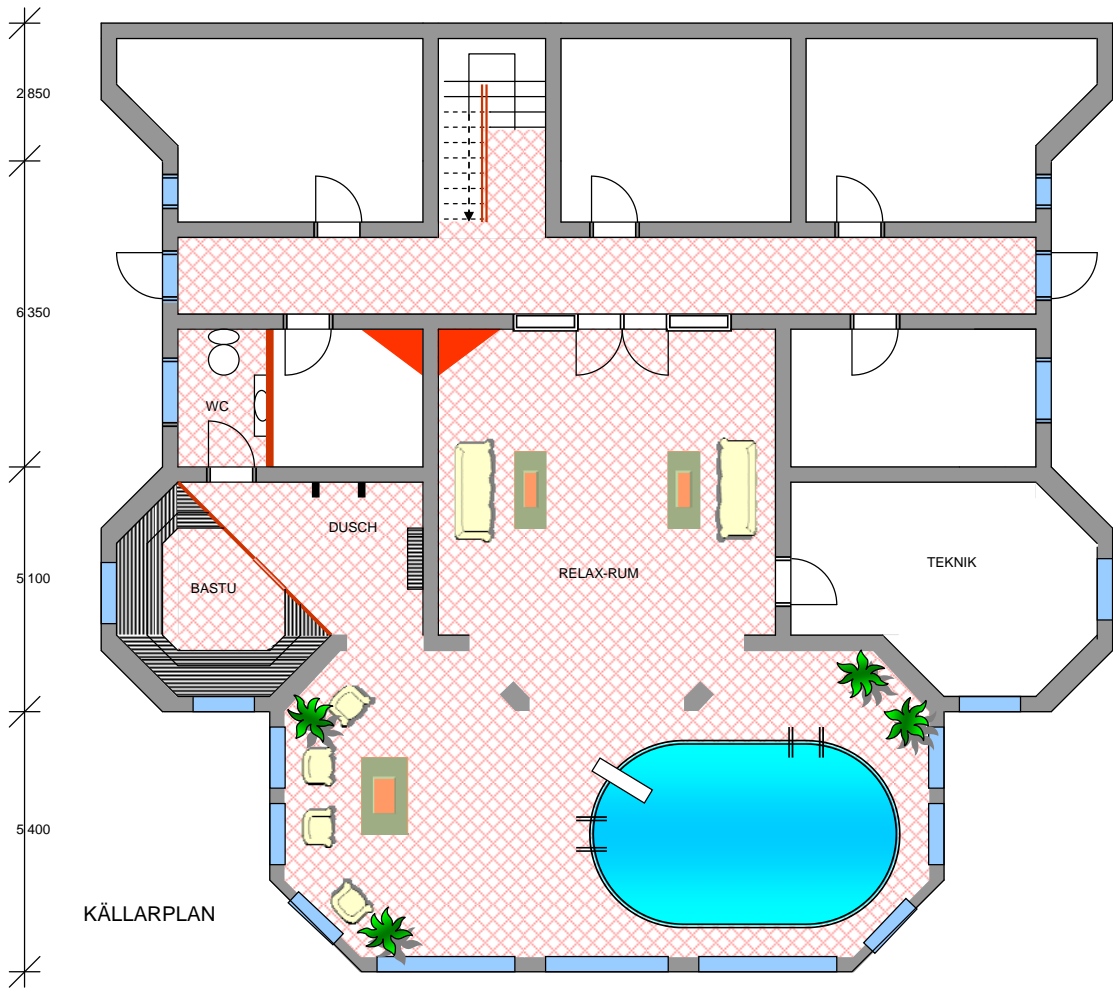

SMÅLAND HERRGÅRD VIP 720

TAKPLAN